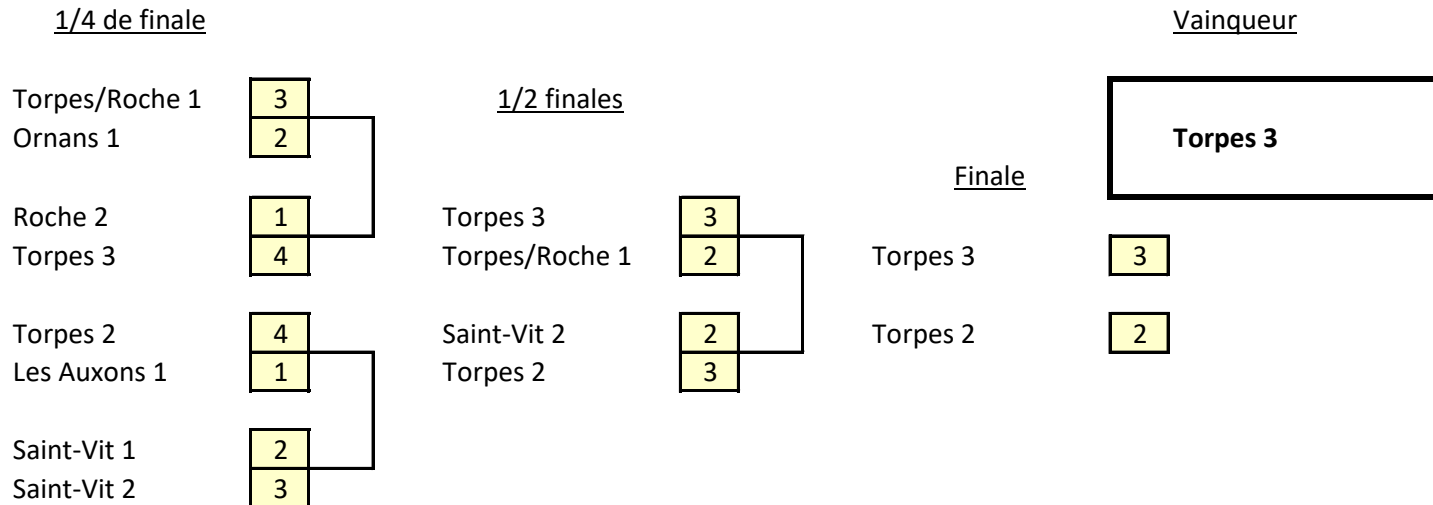

Coupe Barbier -3200 2019

Tableau Elite

Pas de consolante