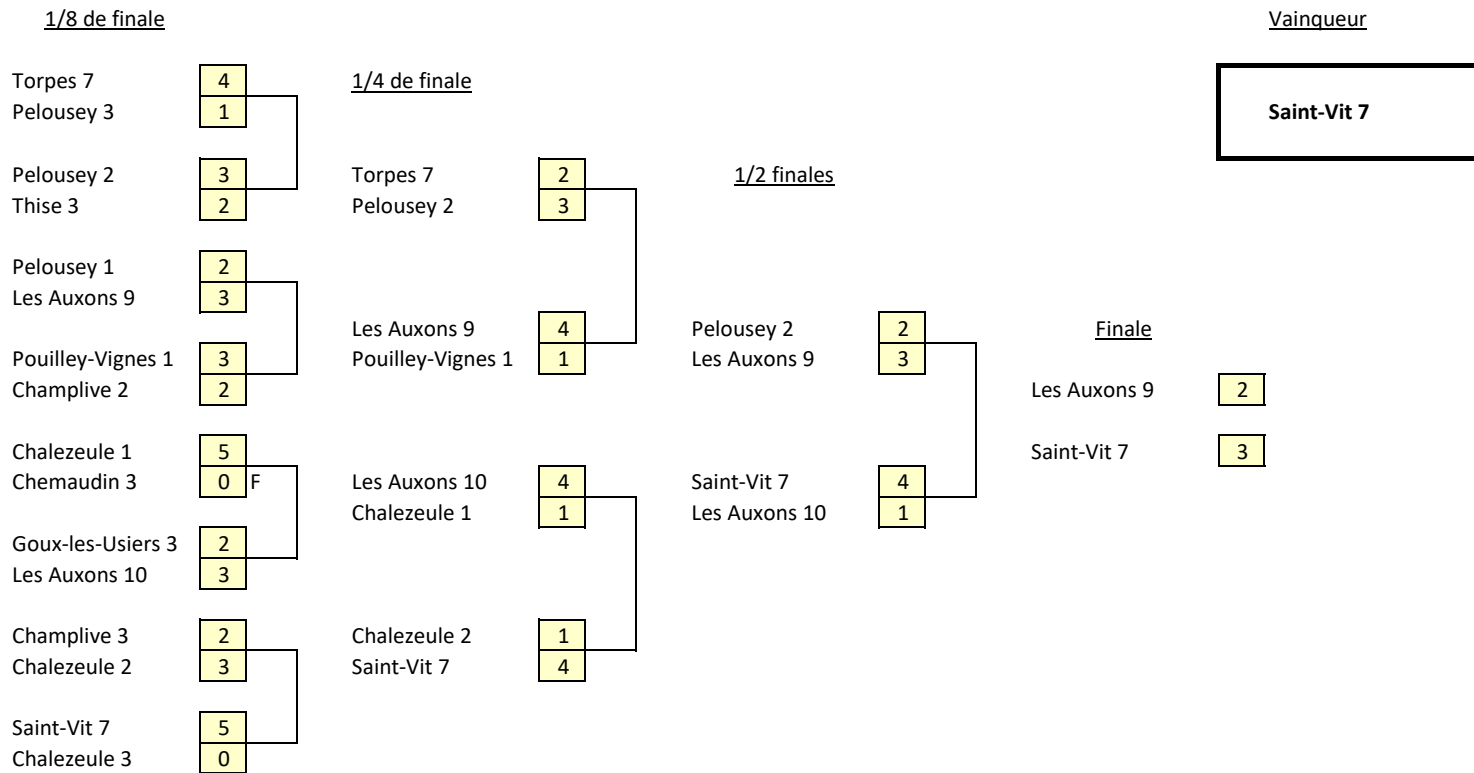

Coupe 08 -1600 2018

Tableau Elite

Tableau Consolante